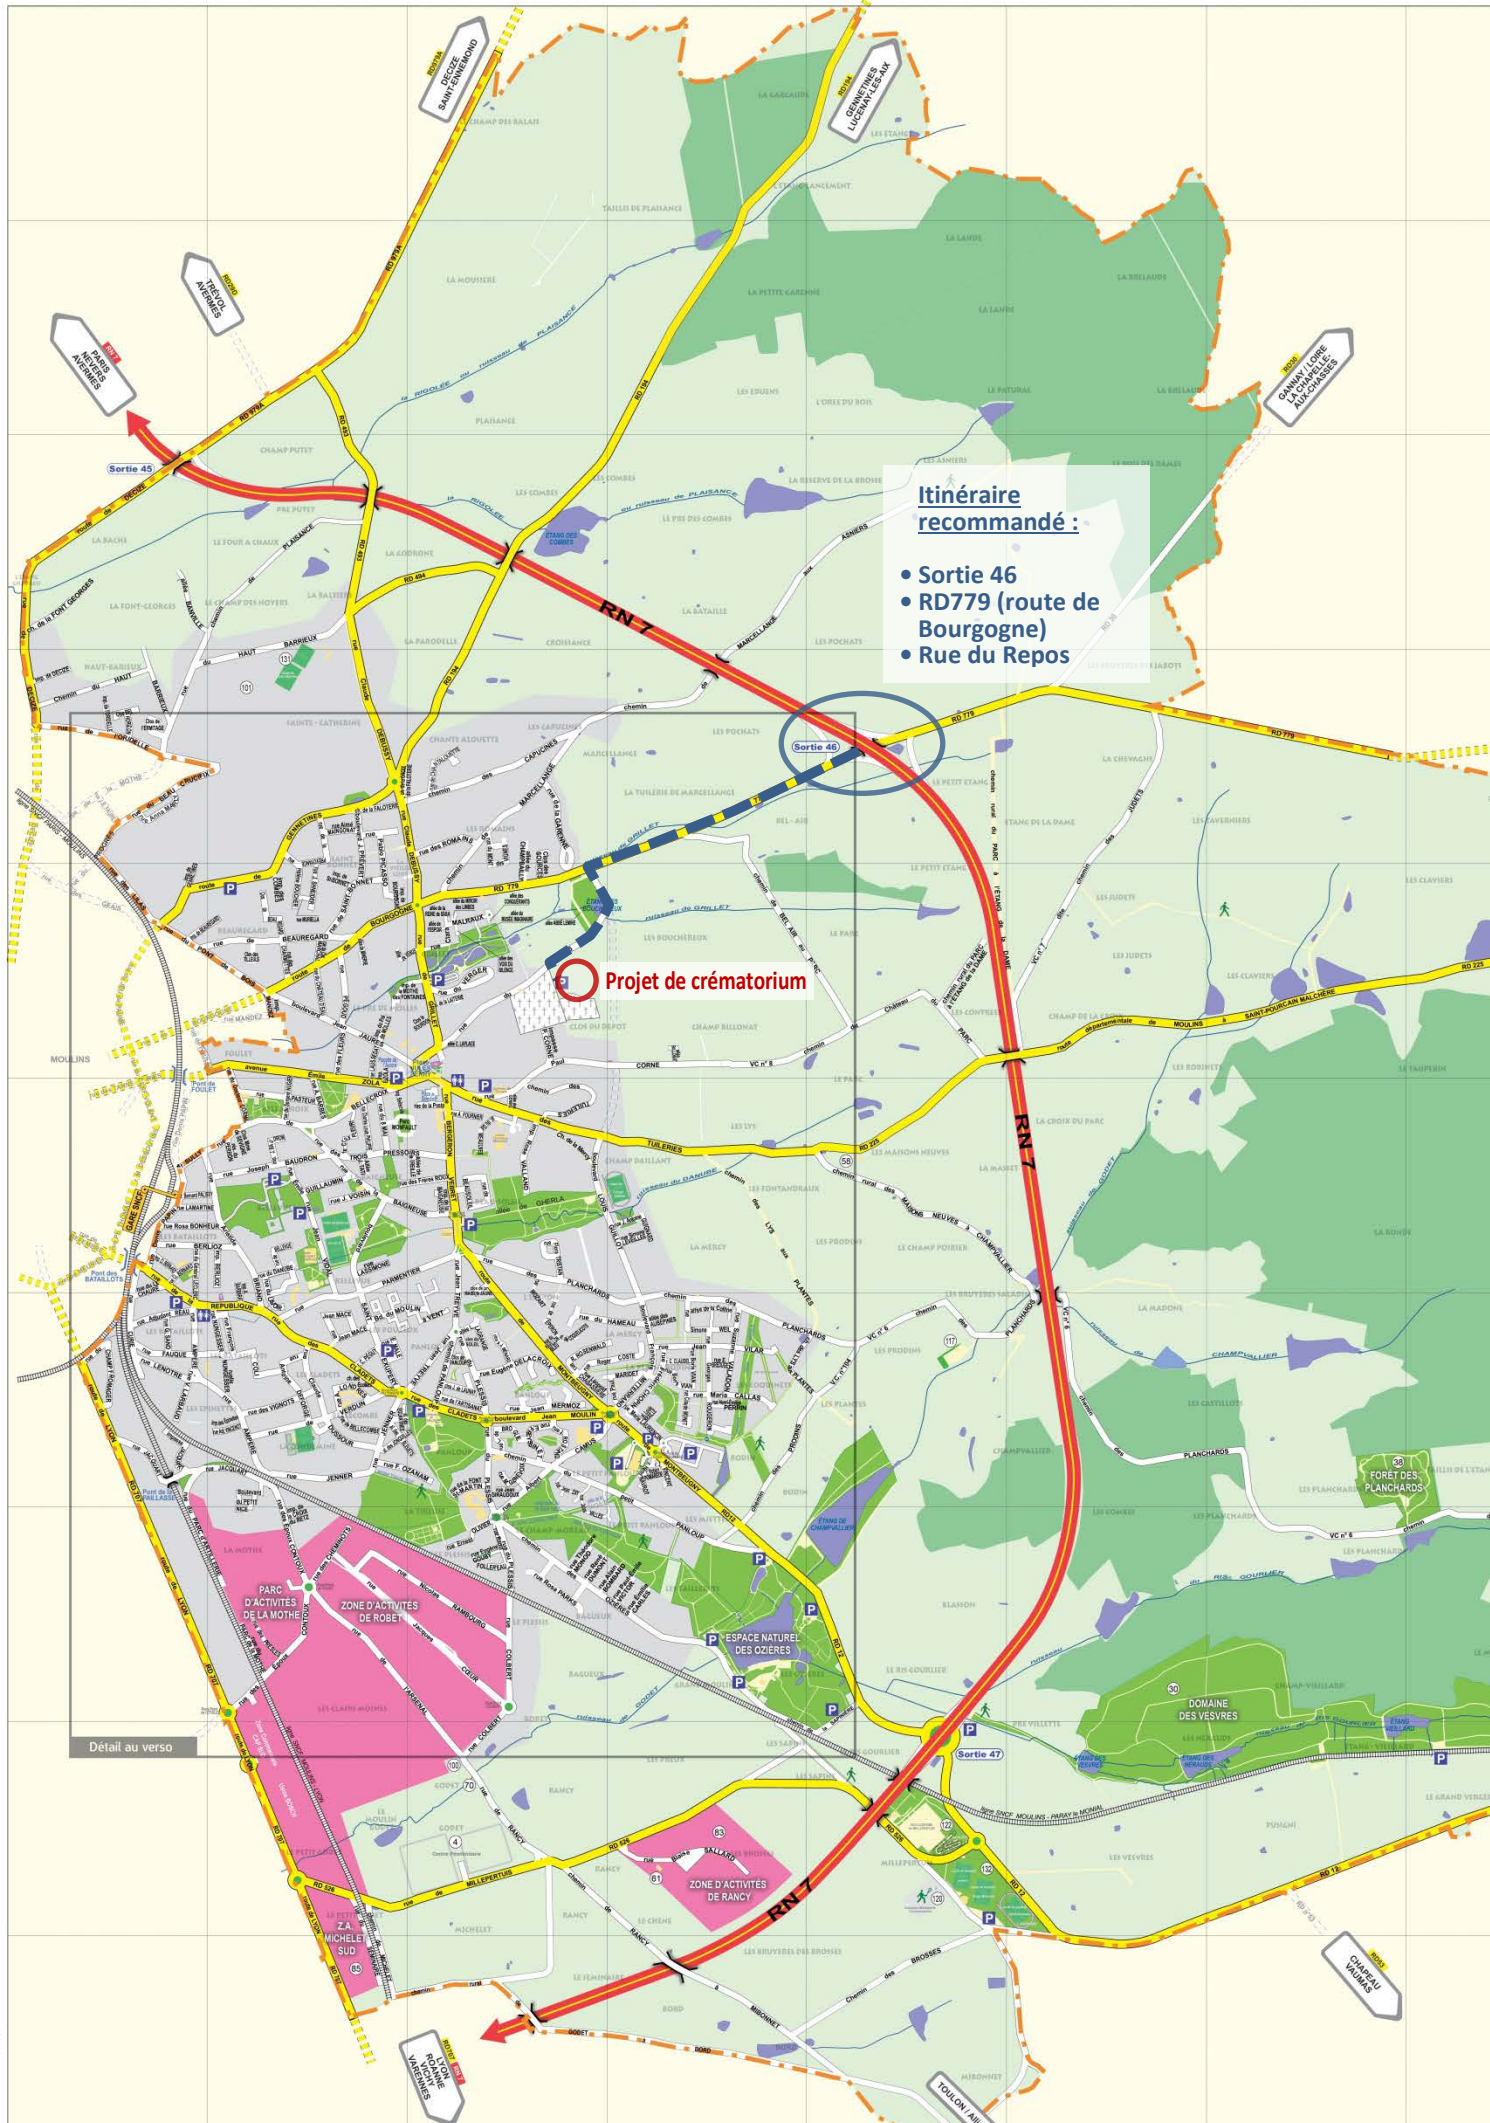

2

3

4

5

6

7

8

9

10

Itinéraire recommandé :

- Sortie 46
- RD779 (route de Bourgogne)
- Rue du Repos

Projet de crématorium

Détail au verso